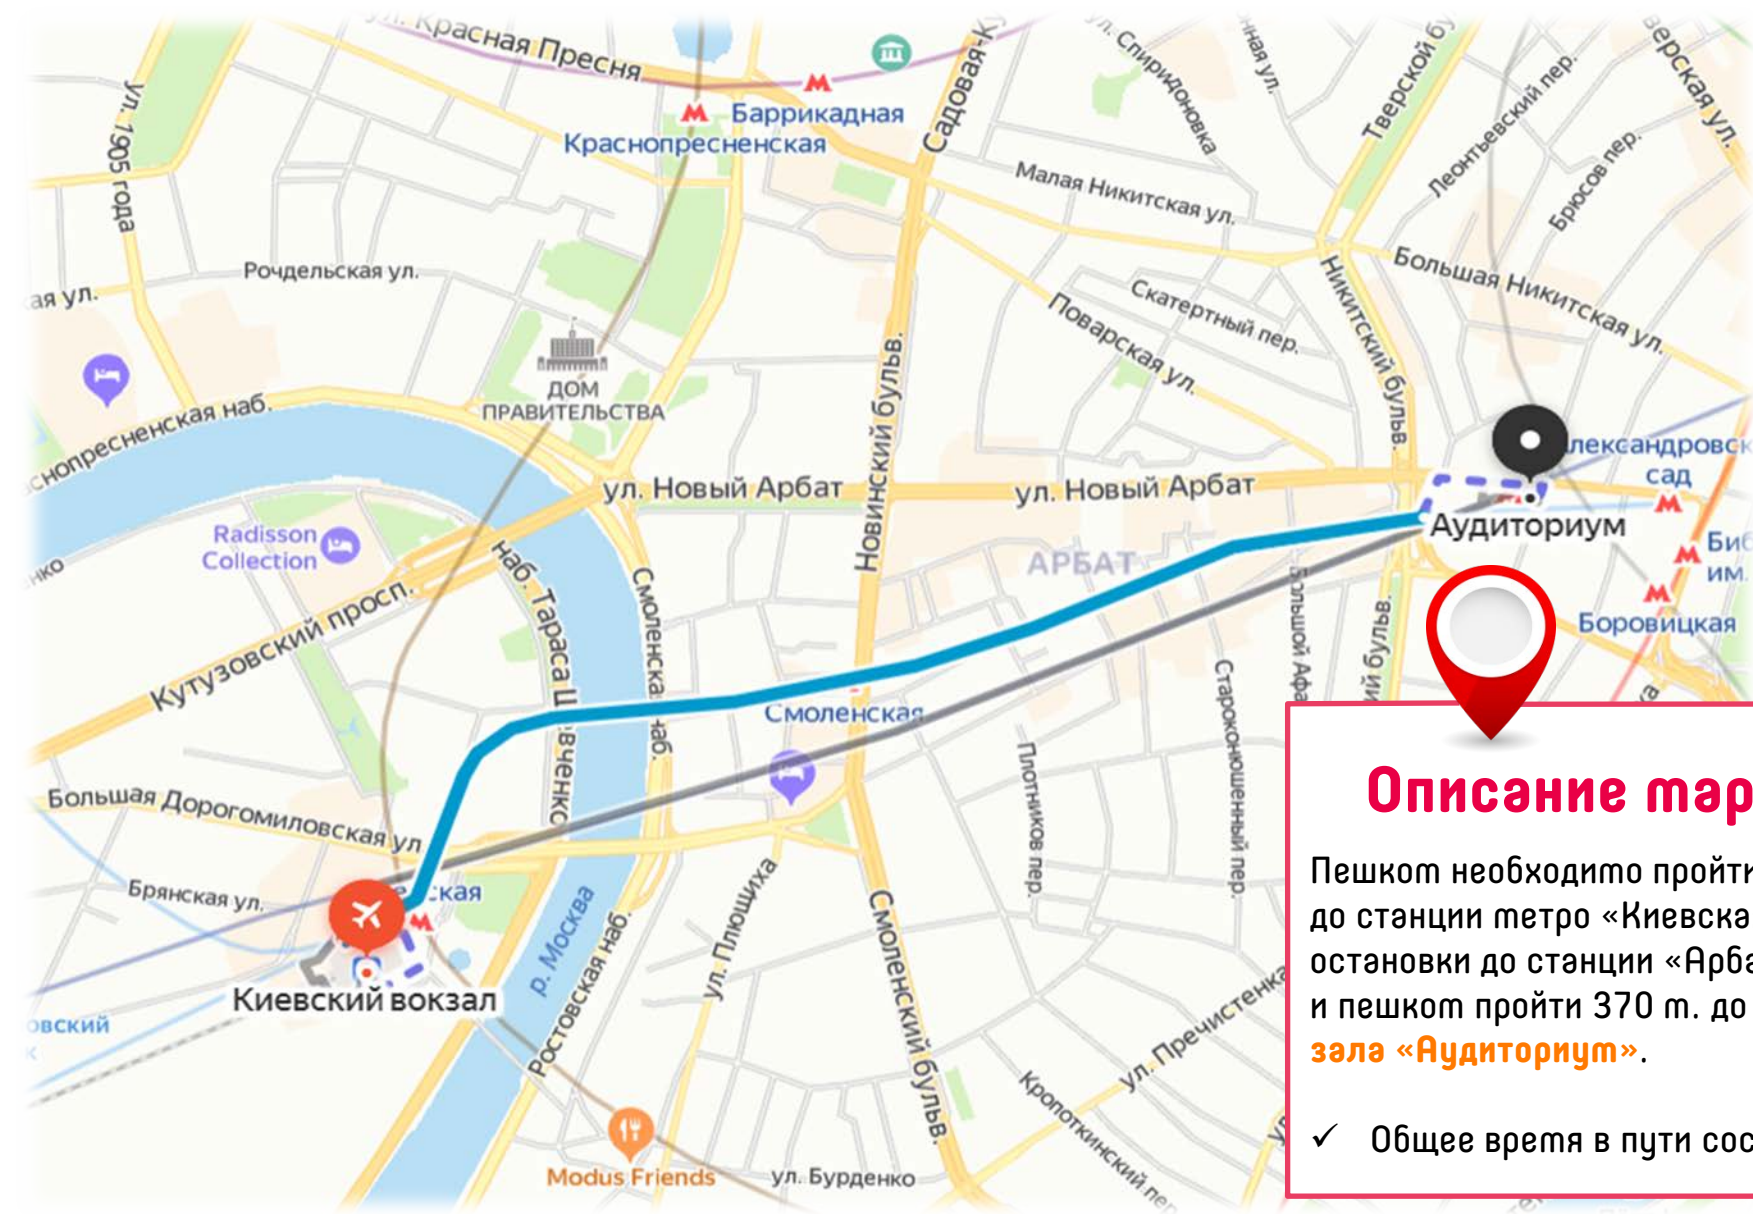

✓ Общее время в пути составит 1 ч. 10 мин.

МАРШРУТ ОТ ЛЕНИНГРАДСКОГО, КАЗАНСКОГО И ЯРОСЛАВСКОГО Ж/Д ВОКЗАЛОВ (РАСПОЛОЖЕНЫ РЯДОМ)

Описание маршрута

Пешком необходимо пройти 270 м. до станции метро «Комсомольская», проехать 5 остановок до станции «Библиотека им. Ленина» и пешком пройти 460 м. до **конференц-зала «Аудиториум»**.

✓ Общее время в пути составит 25 мин.

МАРШРУТ ОТ КУРСКОГО Ж/Д ВОКЗАЛА

Описание маршрута

Пешком необходимо пройти 120 м. до станции метро «Курская», проехать 2 остановки до станции «Арбатская» и пешком пройти 270 м. до **конференц-зала «Аудиториум»**.

✓ Общее время в пути составит 20 мин.

МАРШРУТ ОТ КИЕВСКОГО Ж/Д ВОКЗАЛА

Описание маршрута

Пешком необходимо пройти 370 м. до станции метро «Киевская», проехать 2 остановки до станции «Арбатская» и пешком пройти 370 м. до **конференц-зала «Аудиториум»**.