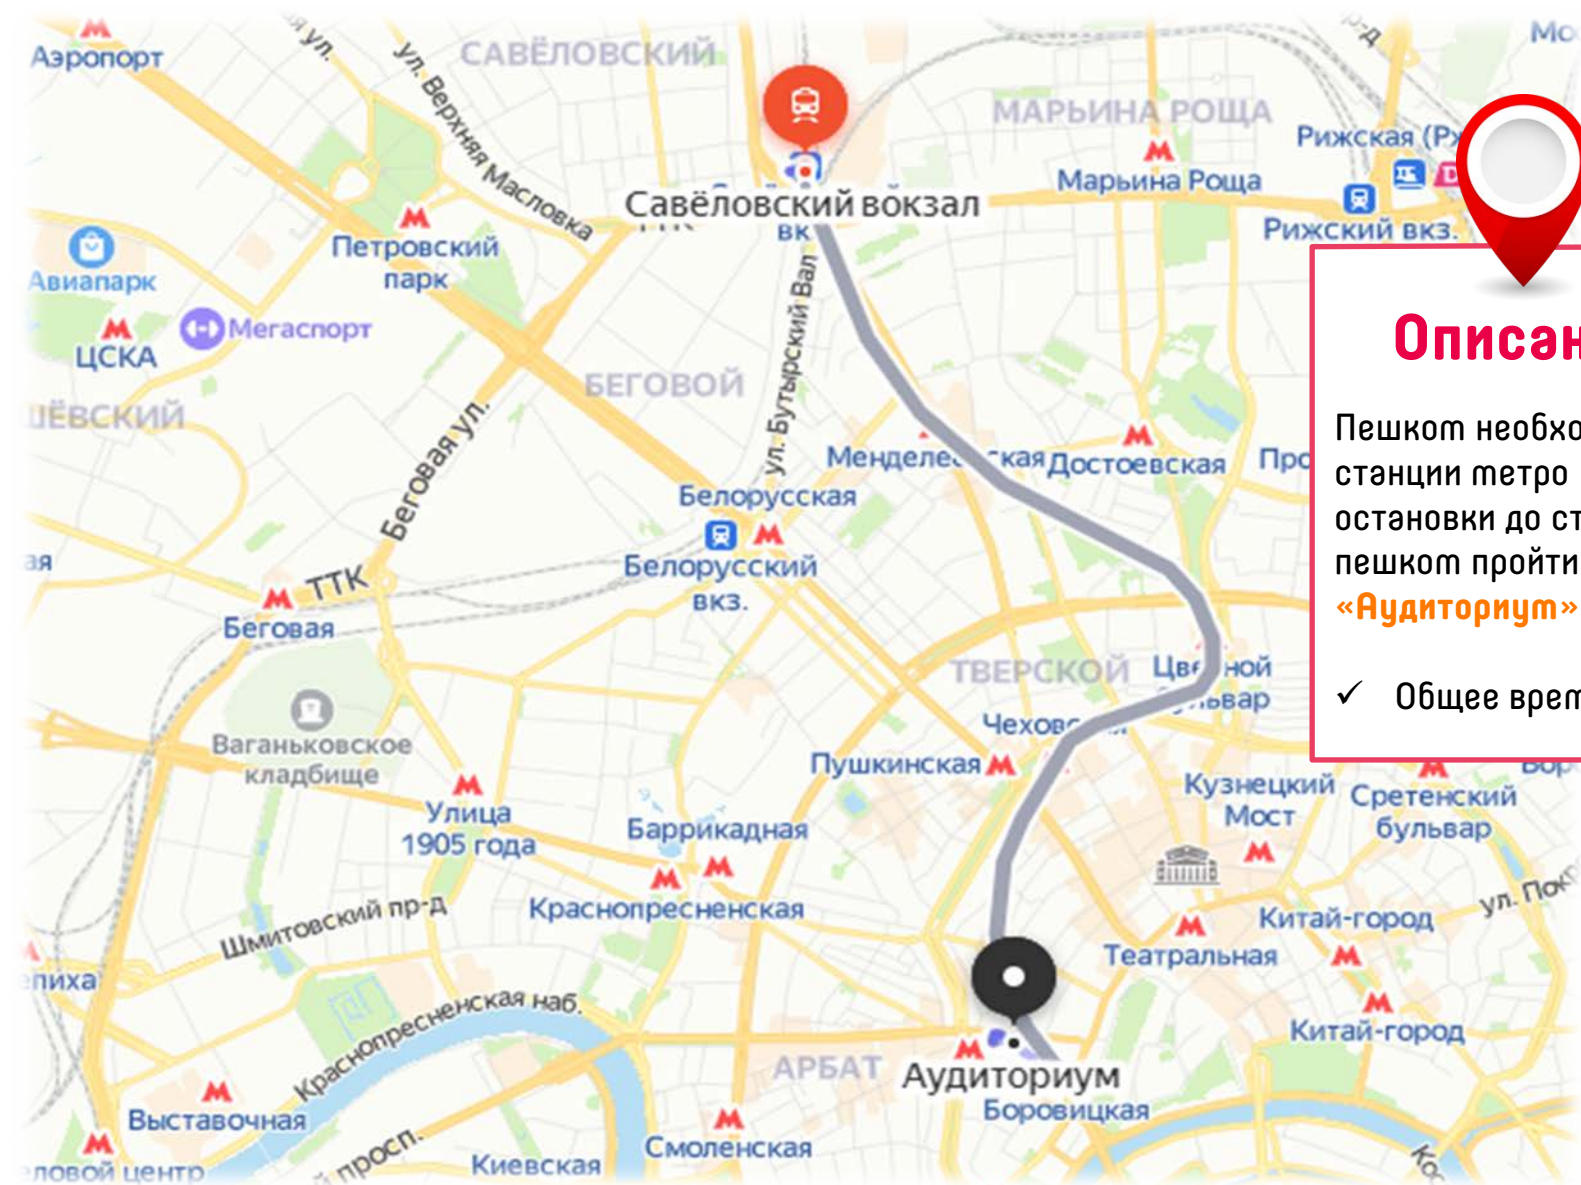

МАРШРУТ ОТ САВЁЛОВСКОГО Ж/Д ВОКЗАЛА

Описание маршрута

Пешком необходимо пройти 190 м. до станции метро «Савёловская», проехать 4 остановки до станции «Боровицкая», затем пешком пройти 650 м. до **конференц-зала «Аудиториум»**.

✓ Общее время в пути составит 25 мин.