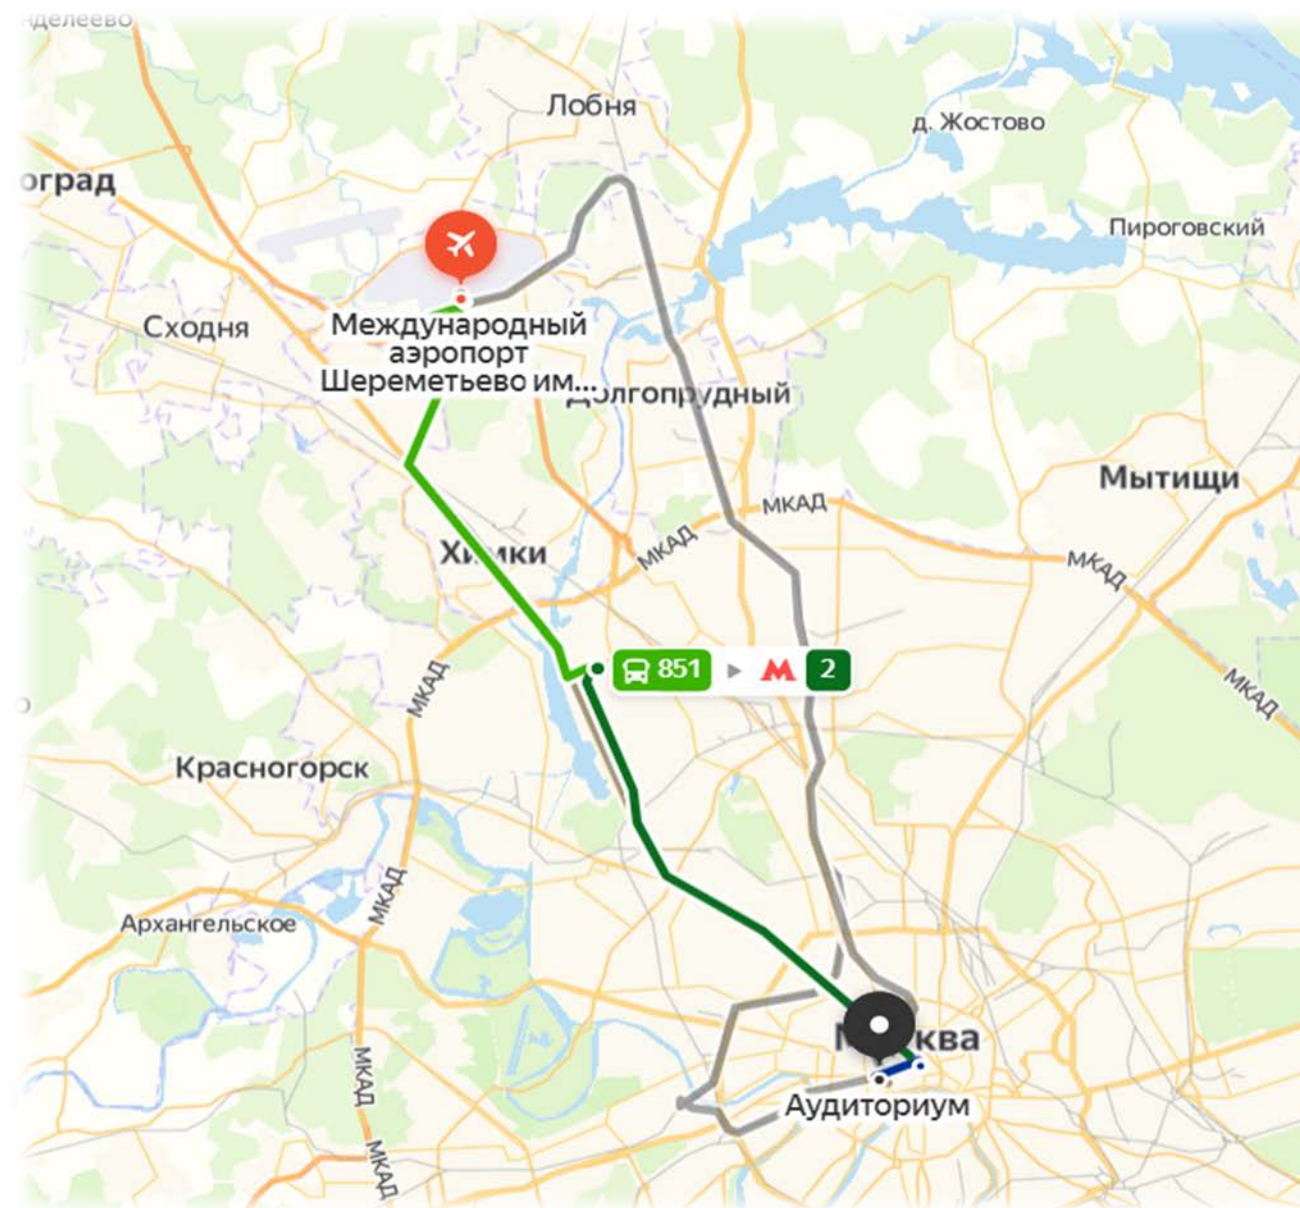

МЕСТО ПРОВЕДЕНИЯ

г. Москва, ул. Воздвиженка дом 9,
конференц-зал «Аудиториум», зал «Сотовый»

МАРШРУТ ОТ АЭРОПОРТА «ДОМОДЕДОВО»

Описание маршрута

Пешком необходимо пройти 150 м. до остановки автобуса «Аэропорт Домодедово». На 308 автобусе проехать до остановки «Метро Домодедовская». Время в пути составит 30 минут. Далее, от станции метро «Домодедовская» необходимо проехать 10 остановок до станции «Театральная» и пешком пройти 1 км. до **конференц-зала «Аудиториум»**.

✓ Общее время в пути составит 1 ч. 30 мин.

МАРШРУТ ОТ АЭРОПОРТА «ВНУКОВО»

Описание маршрута

Пешком необходимо пройти 300 м. до автобусной остановки «Аэропорт Внуково». На 911 автобусе проехать 7 остановок до «Метро Саларьево». Пешком пройти 120 м. до станции метро «Саларьево». Проехать 11 остановок до станции «Библиотека им. Ленина». Время в пути составит 30 минут. Далее необходимо пешком пройти 460 м. до **конференц-зала «Аудиториум»**.

✓ Общее время в пути составит 1 ч. 10 мин.

МАРШРУТ ОТ АЭРОПОРТА «ШЕРЕМЕТЬЕВО»

Описание маршрута

Пешком необходимо пройти 110 м. до автобусной остановки «Аэропорт Шереметьево». На 851 автобусе проехать 17 остановок до «Метро Беломорская». Время в пути составит 40 минут. Далее необходимо пешком пройти 70 м. до станции метро «Беломорская». Проехать 10 остановок до станции «Театральная». Пересадка на другую линию – пройти 270 м. От станции «Площадь Революции» доехать до станции «Арбатская». Пройти пешком 270 м. до **конференц-зала «Аудиториум»**.