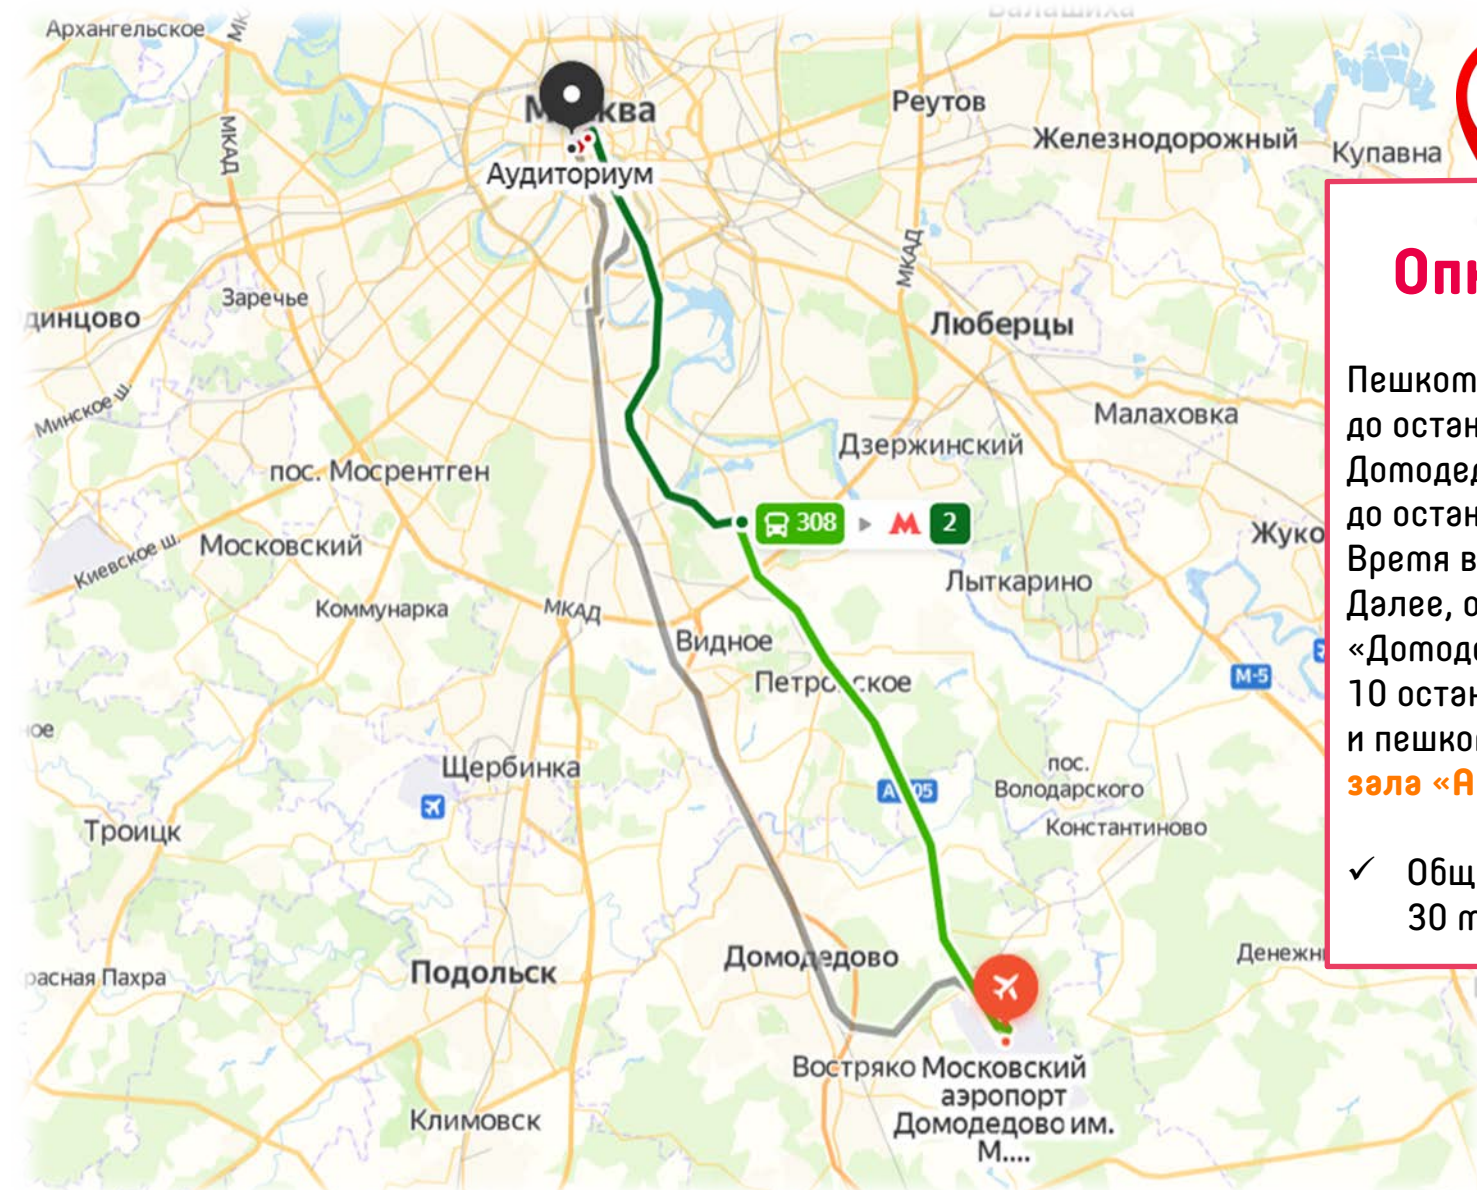

МЕСТО ПРОВЕДЕНИЯ

г. Москва, ул. Воздвиженка дом 9,
конференц-зал «Аудиториум», зал «Сотовый»

МАРШРУТ ОТ АЭРОПОРТА «ДОМОДЕДОВО»

Описание маршрута

Пешком необходимо пройти 150 м. до остановки автобуса «Аэропорт Домодедово». На 308 автобусе проехать до остановки «Метро Домодедовская». Время в пути составит 30 минут. Далее, от станции метро «Домодедовская» необходимо проехать 10 остановок до станции «Театральная» и пешком пройти 1 км. до **конференц-зала «Аудиториум»**.

✓ Общее время в пути составит 1 ч. 30 мин.

МАРШРУТ ОТ АЭРОПОРТА «ВНУКОВО»

Описание маршрута

Пешком необходимо пройти 300 м. до автобусной остановки «Аэропорт Внуково». На 911 автобусе проехать 7 остановок до «Метро Саларьево». Пешком пройти 120 м. до станции метро «Саларьево». Проехать 11 остановок до станции «Библиотека им. Ленина». Время в пути составит 30 минут. Далее необходимо пешком пройти 460 м. до **конференц-зала «Аудиториум»**.

✓ Общее время в пути составит 1 ч. 10 мин.

МАРШРУТ ОТ АЭРОПОРТА «ШЕРЕМЕТЬЕВО»

Описание маршрута

Пешком необходимо пройти 110 м. до автобусной остановки «Аэропорт Шереметьево». На 851 автобусе проехать 17 остановок до «Метро Беломорская». Время в пути составит 40 минут. Далее необходимо пешком пройти 70 м. до станции метро «Беломорская». Проехать 10 остановок до станции «Театральная». Пересадка на другую линию – пройти 270 м. От станции «Площадь Революции» доехать до станции «Арбатская». Пройти пешком 270 м. до **конференц-зала «Аудиториум»**.