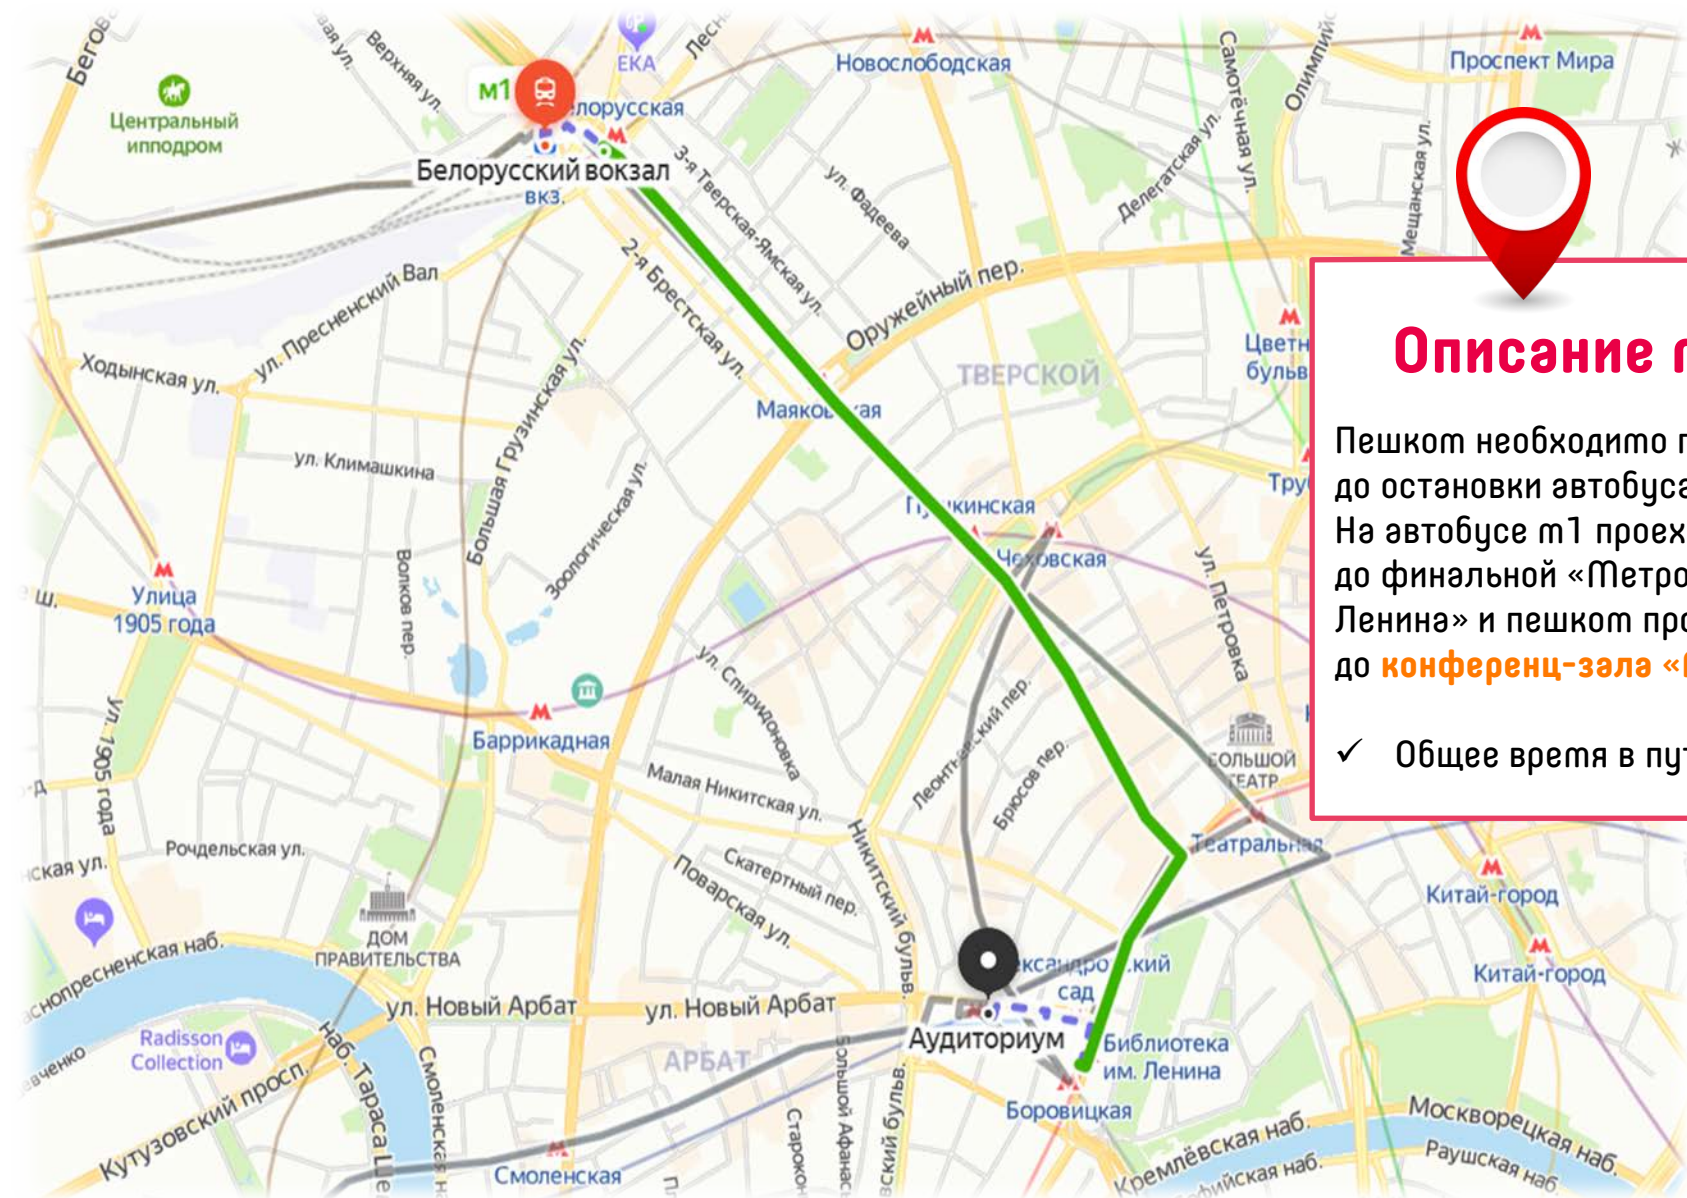

Время в пути составит 25 минут. Далее необходимо пешком пройти 430 м. до **конференц-зала «Аудиториум»**.

✓ Общее время в пути составит 35 мин.

МАРШРУТ ОТ САВЁЛОВСКОГО Ж/Д ВОКЗАЛА

Описание маршрута

Пешком необходимо пройти 190 м. до станции метро «Савёловская», проехать 4 остановки до станции «Боровицкая», затем пешком пройти 650 м. до **конференц-зала «Аудиториум»**.

✓ Общее время в пути составит 25 мин.

МАРШРУТ ОТ ПАВЕЦКОГО Ж/Д ВОКЗАЛА

Описание маршрута

Пешком необходимо пройти 120 м. до станции метро «Павелецкая», проехать 2 остановки до станции «Театральная». Пройти 270 м. – пересадка на другую линию. От станции «Площадь Революции» проехать 2 остановки до станции «Арбатская». Пешком пройти 270 м. до **конференц-зала «Аудиториум»**.

✓ Общее время в пути составит 25 мин.

МАРШРУТ ОТ БЕЛОРУССКОГО Ж/Д ВОКЗАЛА

Описание маршрута

Пешком необходимо пройти 280 м. до остановки автобуса «Тверская Застава». На автобусе m1 проехать 9 остановок до финальной «Метро Библиотека им. Ленина» и пешком пройти 510 м. до **конференц-зала «Аудиториум»**.

✓ Общее время в пути составит 15 мин.

ГОСТИНИЦЫ В ПЕШЕЙ ДОСТУПНОСТИ

Времена Года ★★★★★

[Арбат, Москва](#) • [Показать на карте](#) •

0,1 км от "улица Воздвиженка, 9, Москва, Russia" • Рядом с метро

⊕ Дополнительные меры по защите здоровья и безопасности