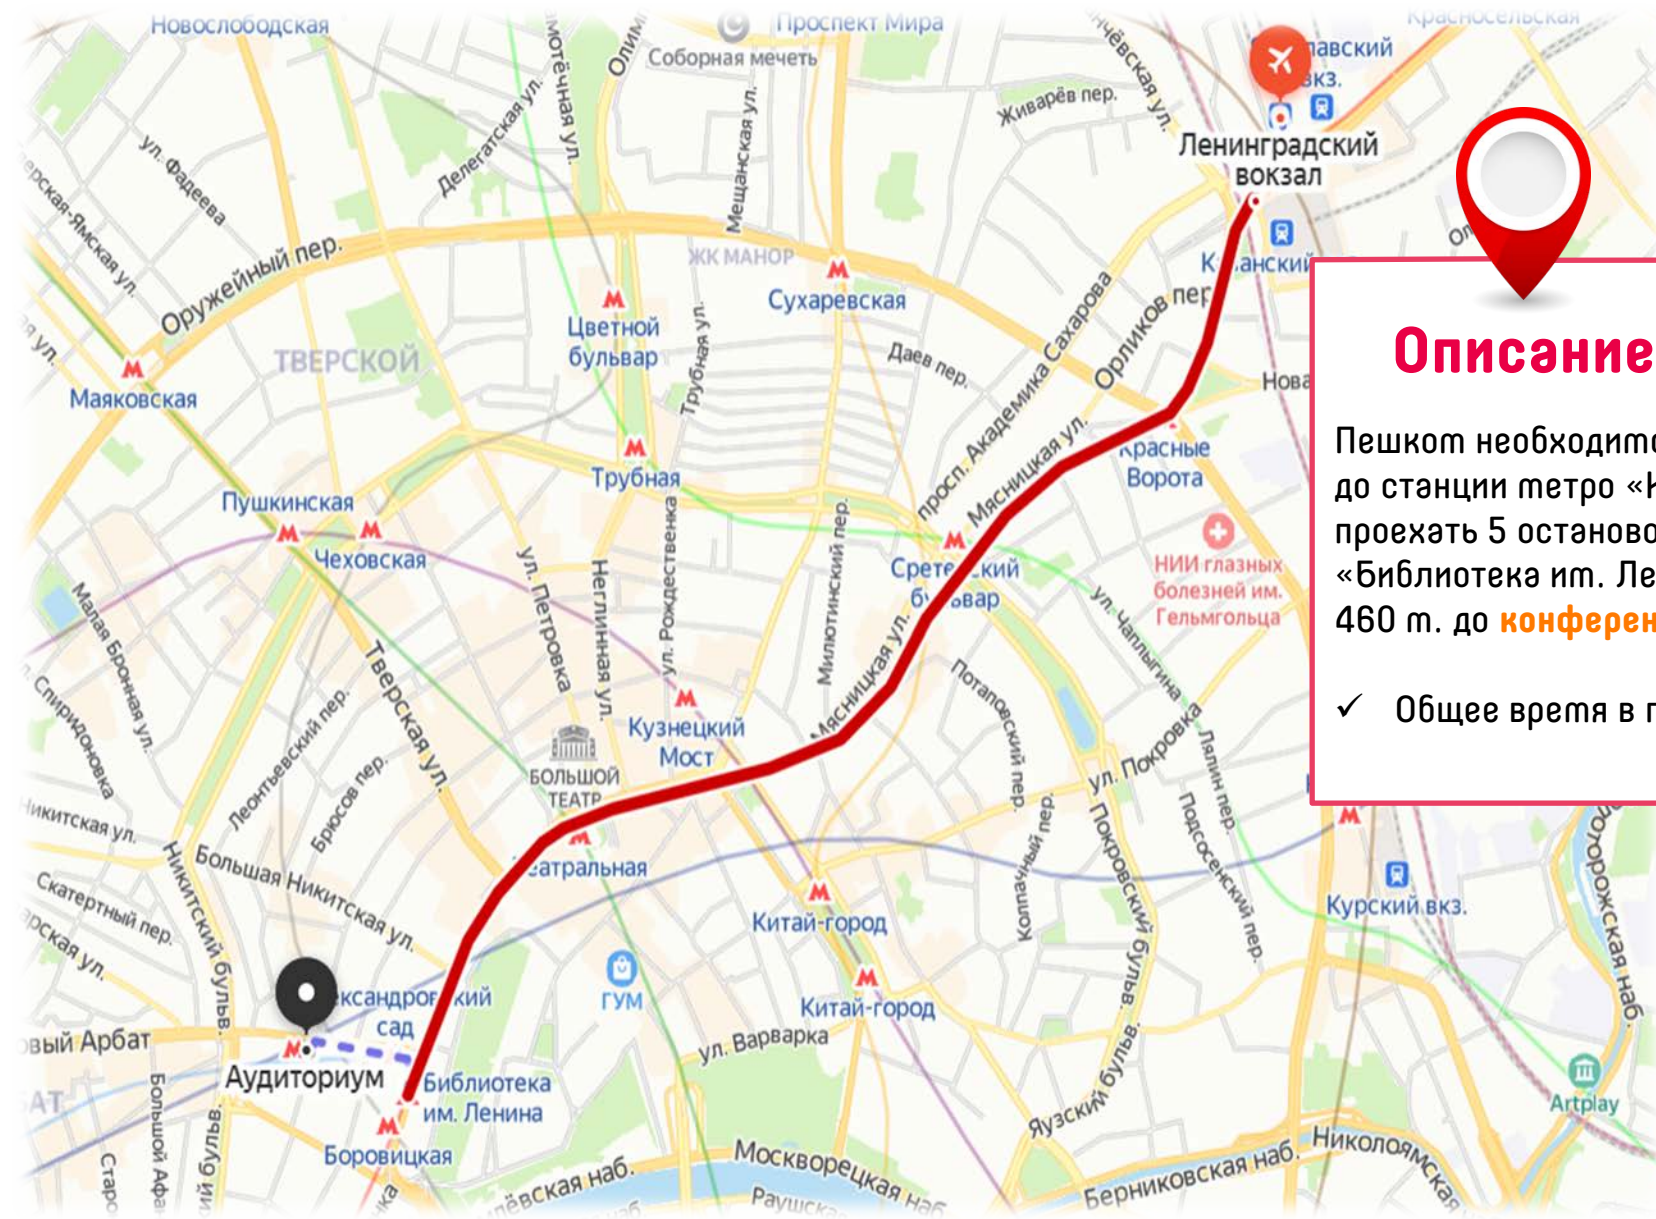

✓ Общее время в пути составит 1 ч. 10 мин.

МАРШРУТ ОТ АЭРОПОРТА «ШЕРЕМЕТЬЕВО»

Описание маршрута

Пешком необходимо пройти 110 м. до автобусной остановки «Аэропорт Шереметьево». На 851 автобусе проехать 17 остановок до «Метро Беломорская». Время в пути составит 40 минут. Далее необходимо пешком пройти 70 м. до станции метро «Беломорская». Проехать 10 остановок до станции «Театральная». Пересадка на другую линию – пройти 270 м. От станции «Площадь Революции» доехать до станции «Арбатская». Пройти пешком 270 м. до **конференц-зала «Аудиториум»**.

✓ Общее время в пути составит 1 ч. 10 мин.

МАРШРУТ ОТ ЛЕНИНГРАДСКОГО, КАЗАНСКОГО И ЯРОСЛАВСКОГО Ж/Д ВОКЗАЛОВ (РАСПОЛОЖЕНЫ РЯДОМ)

Описание маршрута

Пешком необходимо пройти 270 м. до станции метро «Комсомольская», проехать 5 остановок до станции «Библиотека им. Ленина» и пешком пройти 460 м. до **конференц-зала «Аудиториум»**.