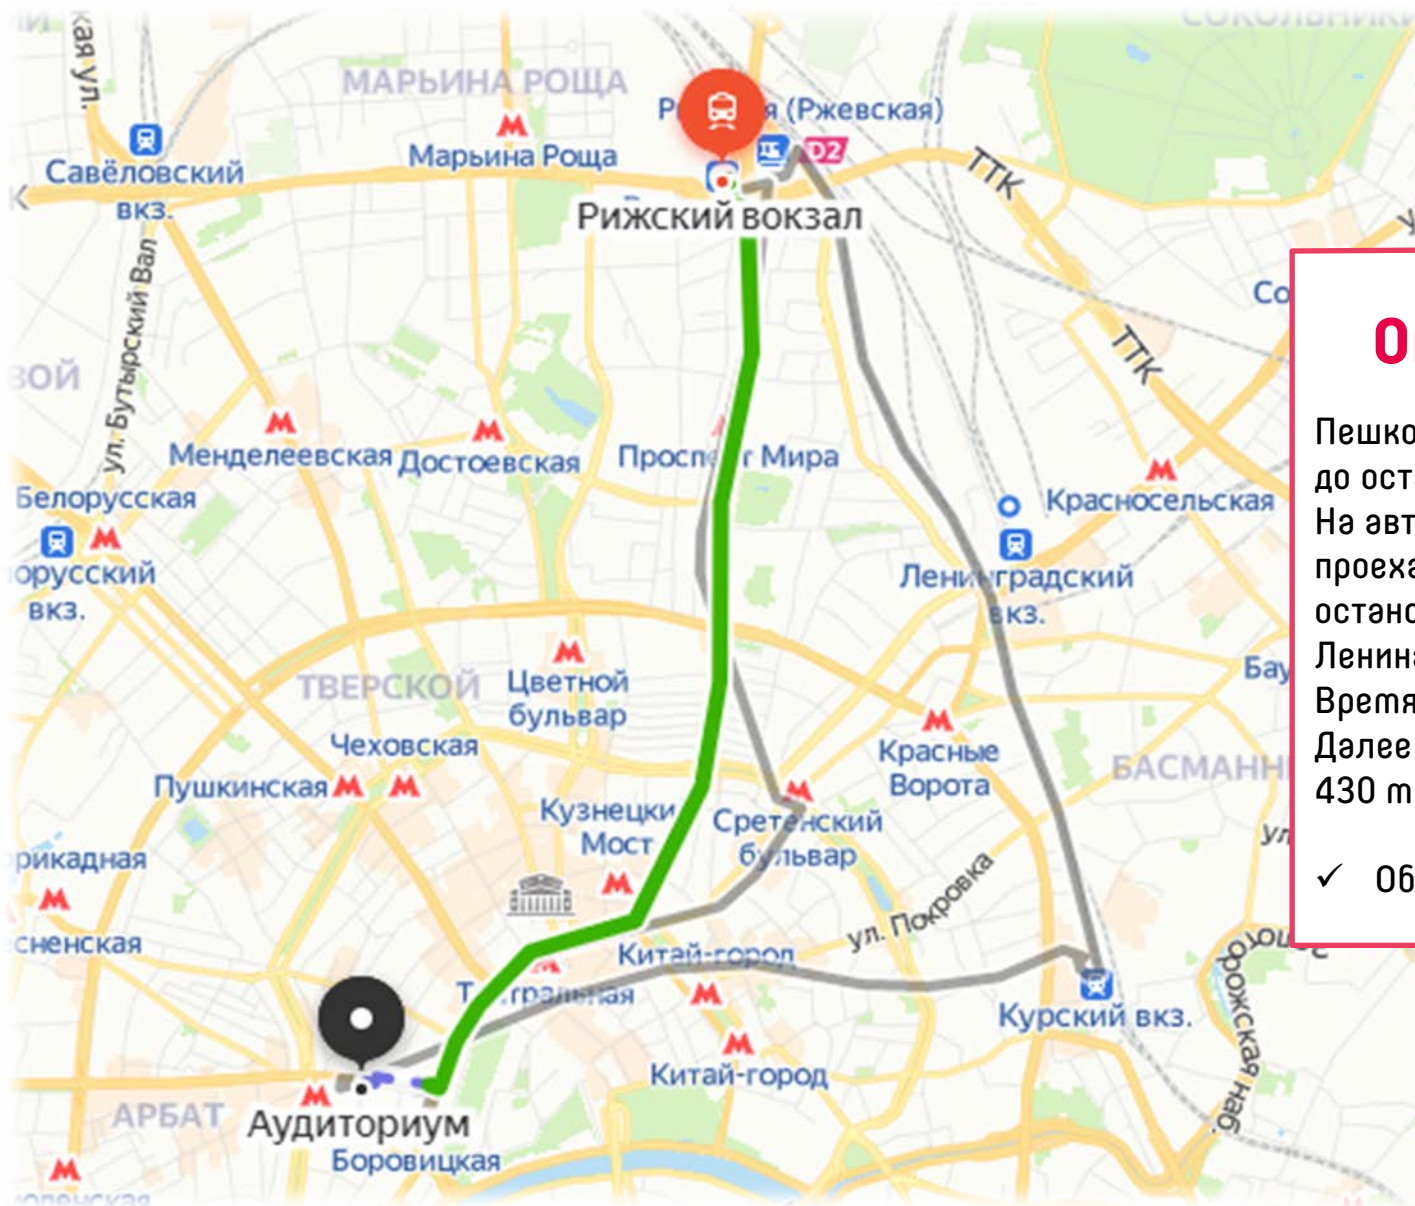

МАРШРУТ ОТ РИЖСКОГО Ж/Д ВОКЗАЛА

Описание маршрута

Пешком необходимо пройти 40 м. до остановки автобуса «Рижский вокзал». На автобусе м2 в направлении «Фили» проехать 15 остановок до финальной остановки «Метро Библиотека им. Ленина».

Время в пути составит 25 минут. Далее необходимо пешком пройти 430 м. до **конференц-зала «Аудиториум»**.

✓ Общее время в пути составит 35 мин.