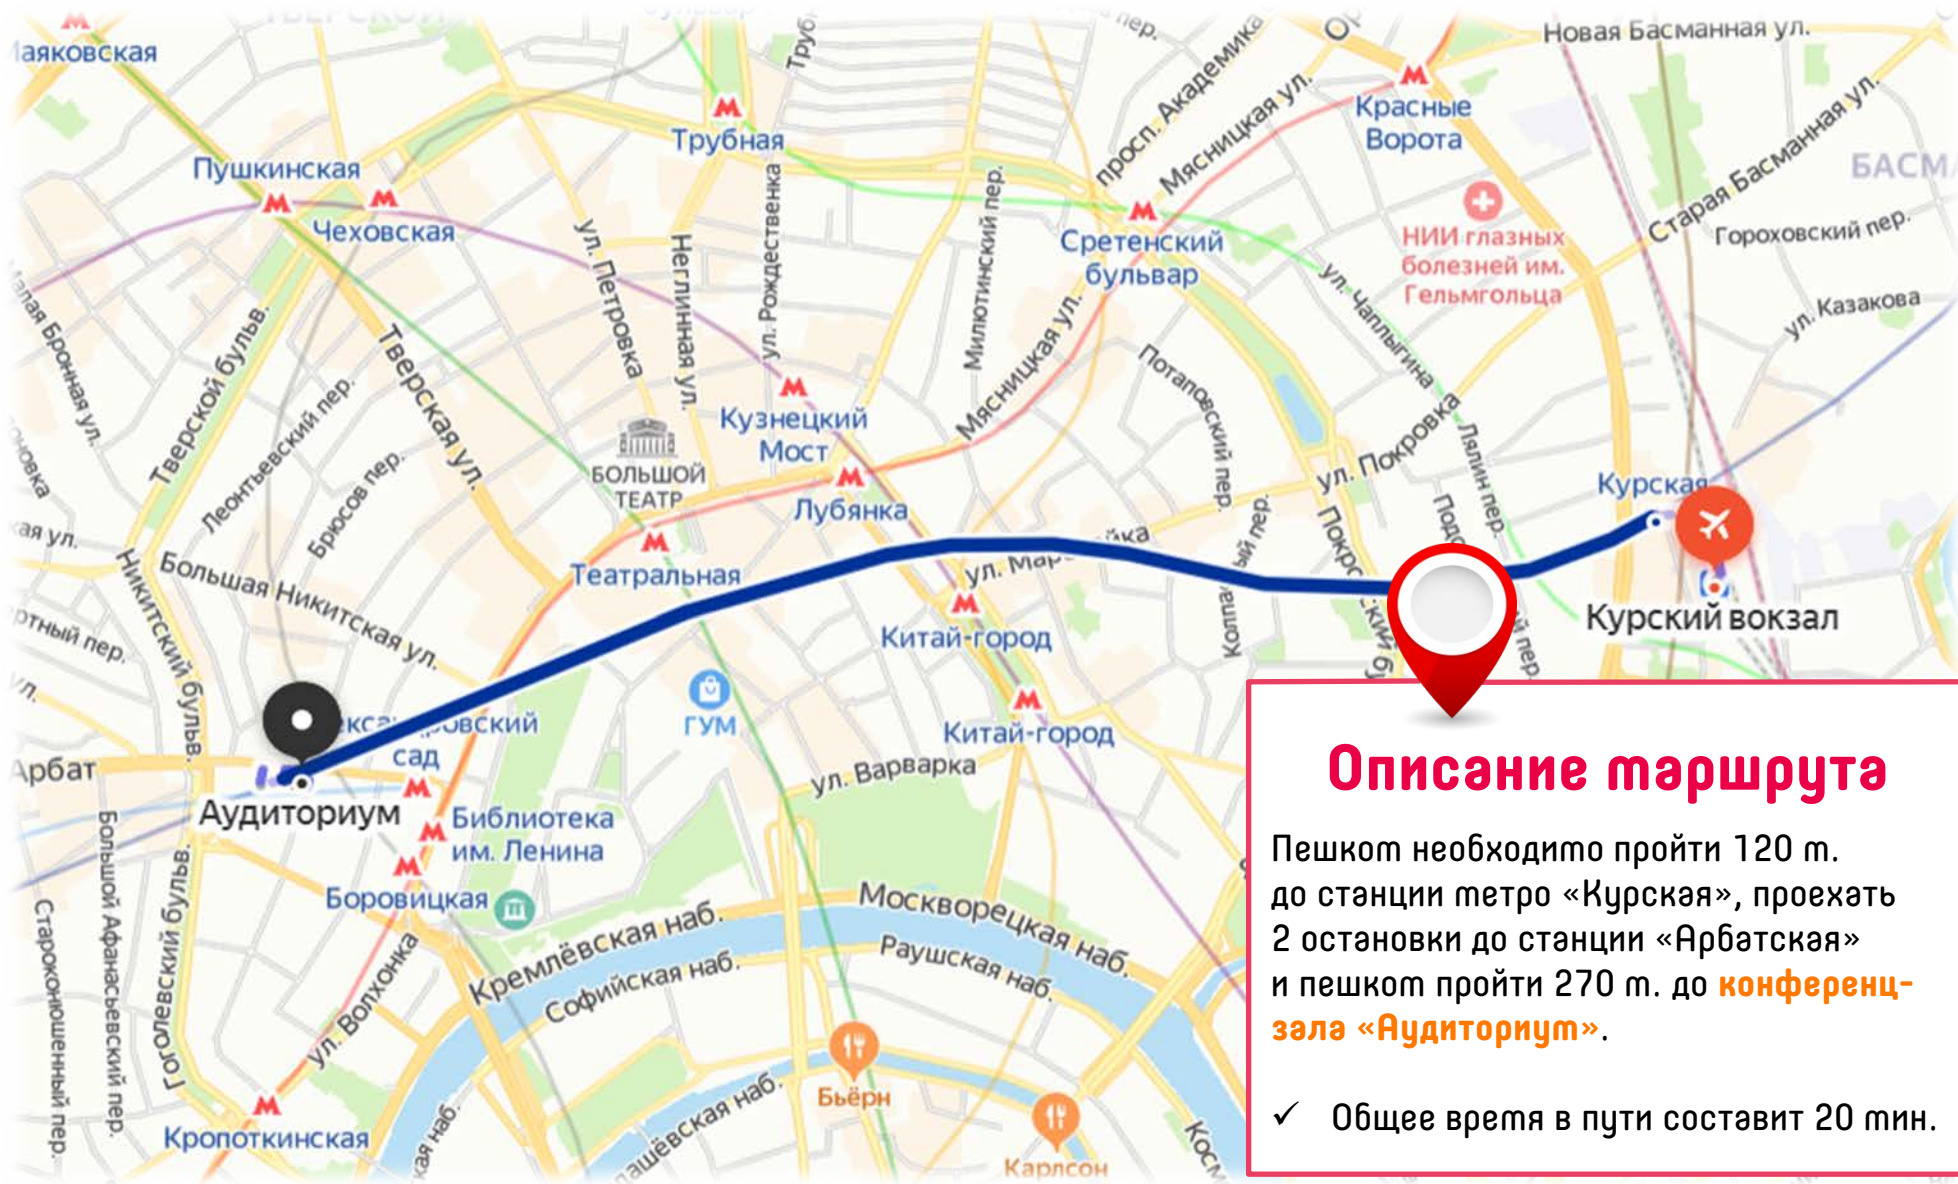

✓ Общее время в пути составит 1 ч. 10 мин.

МАРШРУТ ОТ АЭРОПОРТА «ШЕРЕМЕТЬЕВО»

Описание маршрута

Пешком необходимо пройти 110 м. до автобусной остановки «Аэропорт Шереметьево». На 851 автобусе проехать 17 остановок до «Метро Беломорская». Время в пути составит 40 минут. Далее необходимо пешком пройти 70 м. до станции метро «Беломорская». Проехать 10 остановок до станции «Театральная». Пересадка на другую линию – пройти 270 м. От станции «Площадь Революции» доехать до станции «Арбатская». Пройти пешком 270 м. до **конференц-зала «Аудиториум»**.

✓ Общее время в пути составит 1 ч. 10 мин.

МАРШРУТ ОТ ЛЕНИНГРАДСКОГО, КАЗАНСКОГО И ЯРОСЛАВСКОГО Ж/Д ВОКЗАЛОВ (РАСПОЛОЖЕНЫ РЯДОМ)

Описание маршрута

Пешком необходимо пройти 270 м. до станции метро «Комсомольская», проехать 5 остановок до станции «Библиотека им. Ленина» и пешком пройти 460 м. до **конференц-зала «Аудиториум»**.

✓ Общее время в пути составит 25 мин.

МАРШРУТ ОТ КУРСКОГО Ж/Д ВОКЗАЛА

Описание маршрута

Пешком необходимо пройти 120 м. до станции метро «Курская», проехать 2 остановки до станции «Арбатская» и пешком пройти 270 м. до **конференц-зала «Аудиториум»**.