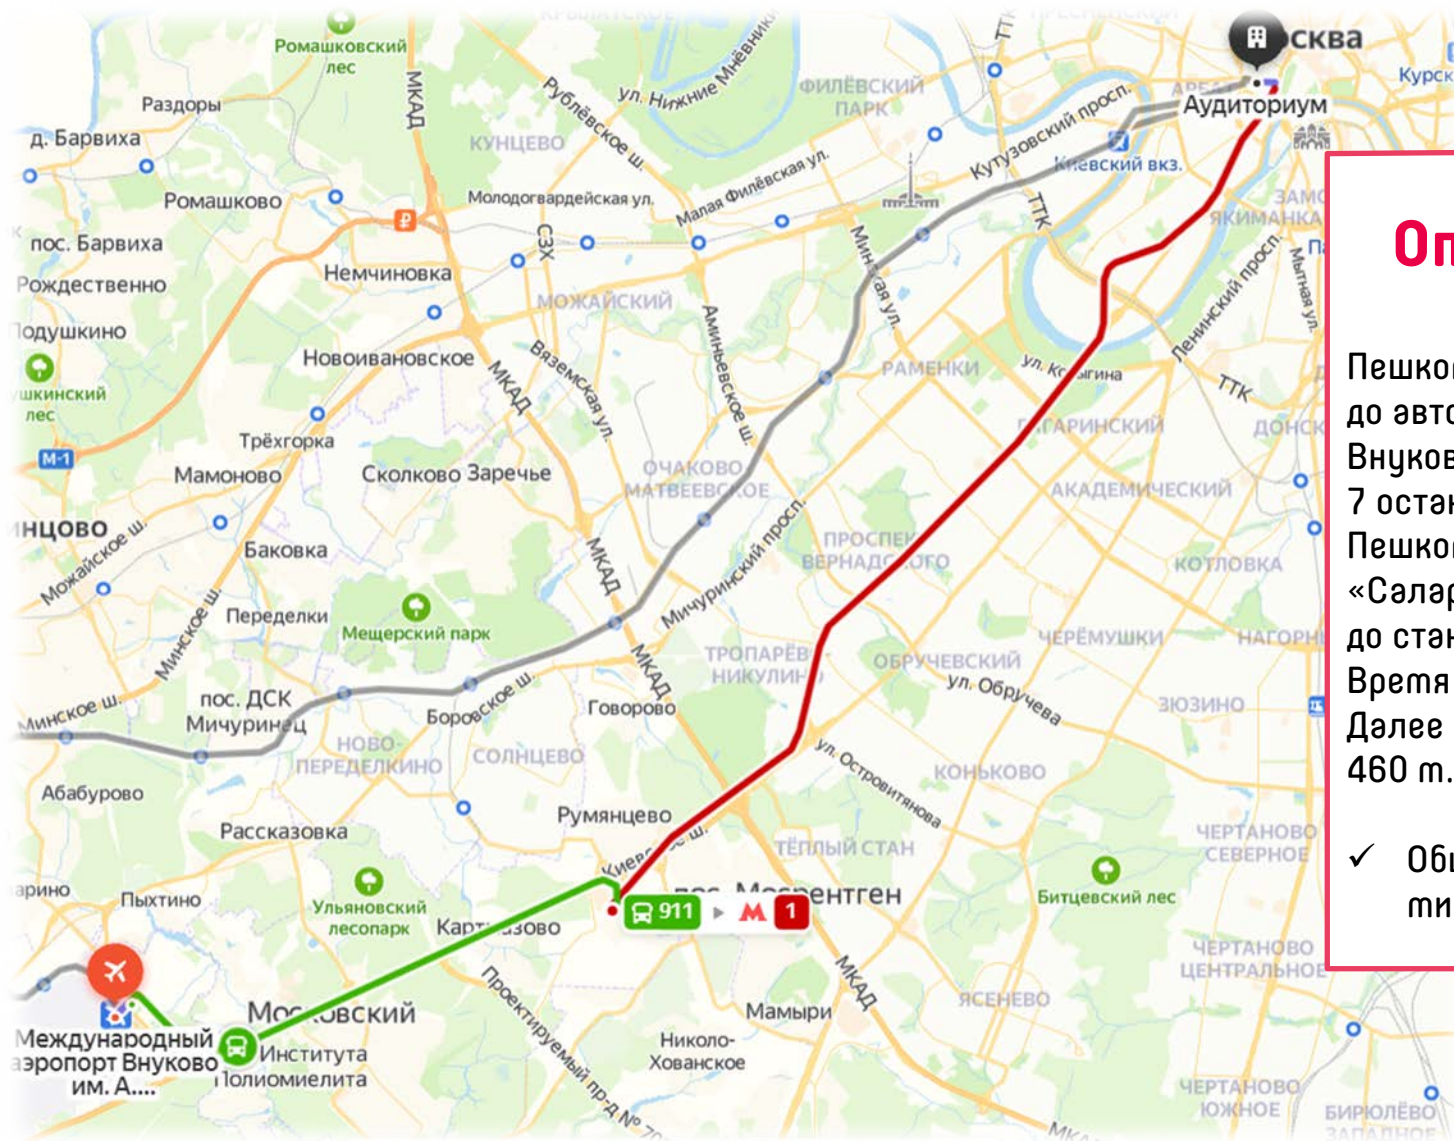

МЕСТО ПРОВЕДЕНИЯ

г. Москва, ул. Воздвиженка дом 9,
конференц-зал «Аудиториум», зал «Сотовый»

МАРШРУТ ОТ АЭРОПОРТА «ДОМОДЕДОВО»

Описание маршрута

Пешком необходимо пройти 150 м. до остановки автобуса «Аэропорт Домодедово». На 308 автобусе проехать до остановки «Метро Домодедовская». Время в пути составит 30 минут. Далее, от станции метро «Домодедовская» необходимо проехать 10 остановок до станции «Театральная» и пешком пройти 1 км. до **конференц-зала «Аудиториум»**.

✓ Общее время в пути составит 1 ч. 30 мин.

МАРШРУТ ОТ АЭРОПОРТА «ВНУКОВО»

Описание маршрута

Пешком необходимо пройти 300 м. до автобусной остановки «Аэропорт Внуково». На 911 автобусе проехать 7 остановок до «Метро Саларьево». Пешком пройти 120 м. до станции метро «Саларьево». Проехать 11 остановок до станции «Библиотека им. Ленина». Время в пути составит 30 минут. Далее необходимо пешком пройти 460 м. до **конференц-зала «Аудиториум»**.

✓ Общее время в пути составит 1 ч. 10 мин.

МАРШРУТ ОТ АЭРОПОРТА «ШЕРЕМЕТЬЕВО»

Описание маршрута

Пешком необходимо пройти 110 м. до автобусной остановки «Аэропорт Шереметьево». На 851 автобусе проехать 17 остановок до «Метро Беломорская». Время в пути составит 40 минут. Далее необходимо пешком пройти 70 м. до станции метро «Беломорская». Проехать 10 остановок до станции «Театральная». Пересадка на другую линию – пройти 270 м. От станции «Площадь Революции» доехать до станции «Арбатская». Пройти пешком 270 м. до **конференц-зала «Аудиториум»**.