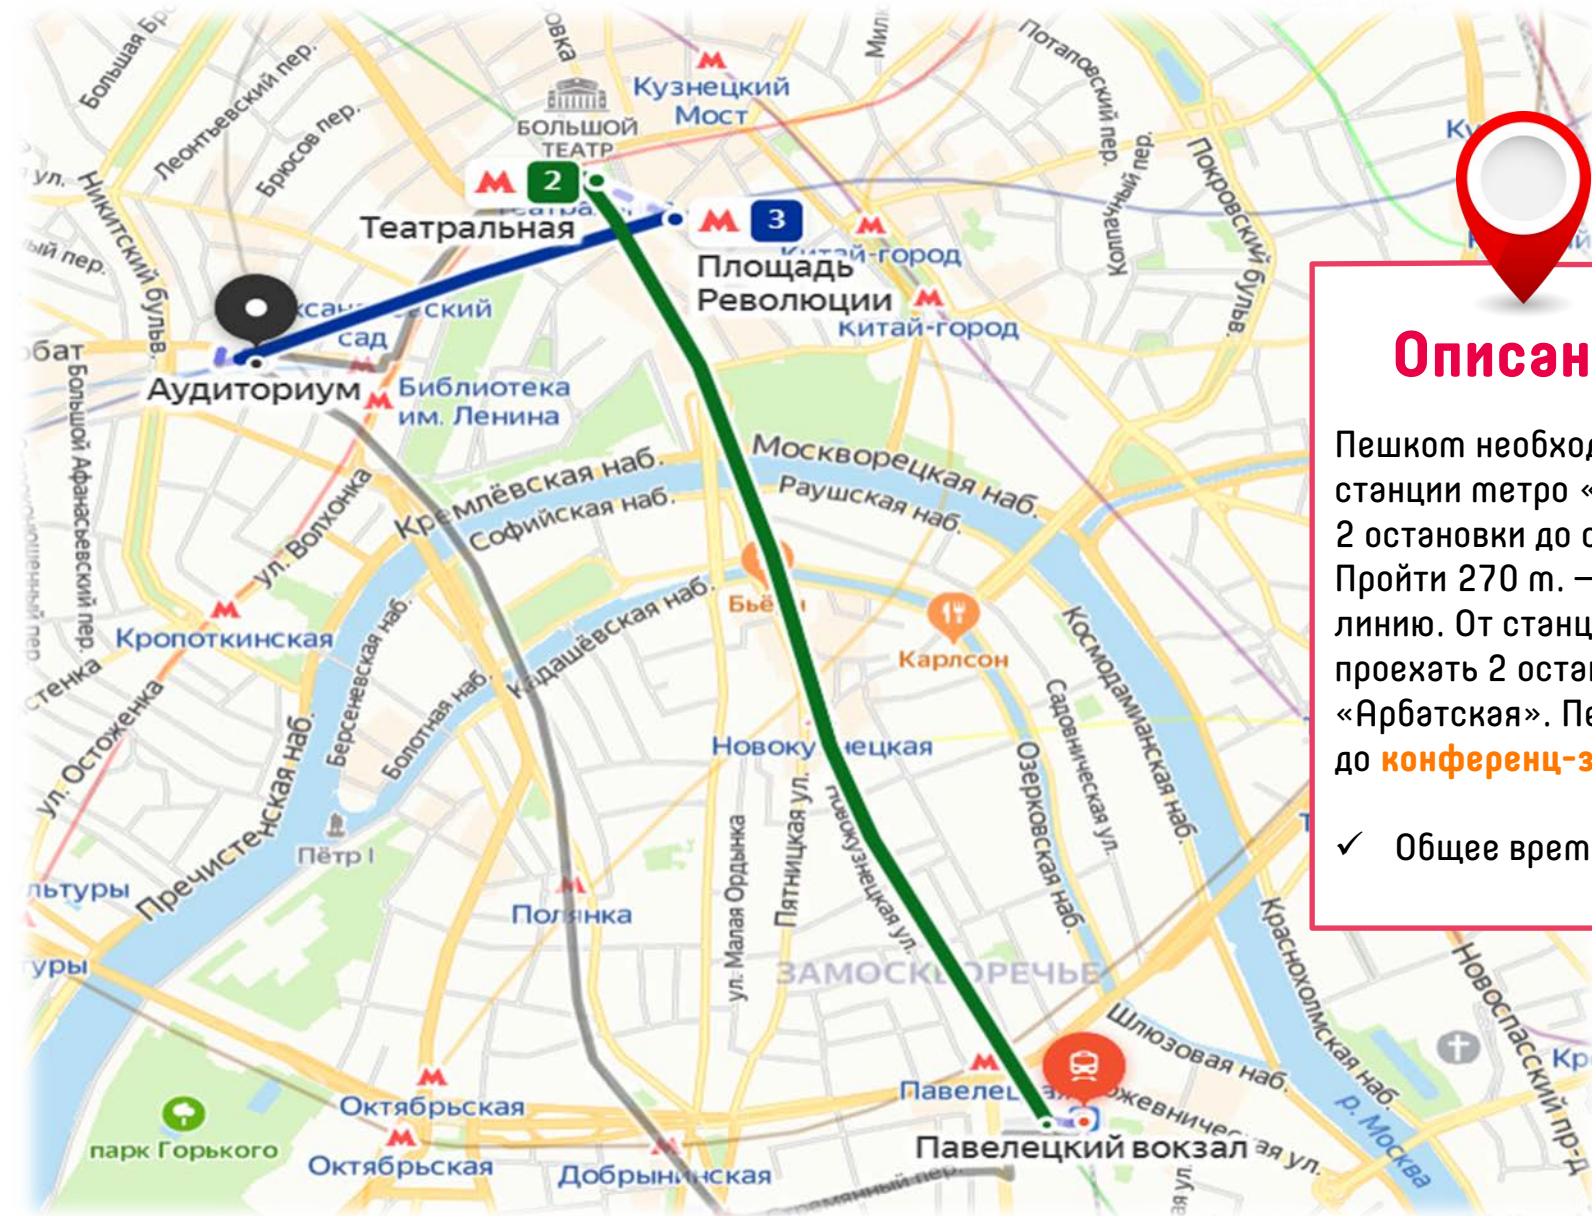

Время в пути составит 25 минут. Далее необходимо пешком пройти 430 м. до **конференц-зала «Аудиториум»**.

✓ Общее время в пути составит 35 мин.

МАРШРУТ ОТ САВЁЛОВСКОГО Ж/Д ВОКЗАЛА

Описание маршрута

Пешком необходимо пройти 190 м. до станции метро «Савёловская», проехать 4 остановки до станции «Боровицкая», затем пешком пройти 650 м. до **конференц-зала «Аудиториум»**.

✓ Общее время в пути составит 25 мин.

МАРШРУТ ОТ ПАВЕЦКОГО Ж/Д ВОКЗАЛА

Описание маршрута

Пешком необходимо пройти 120 м. до станции метро «Павелецкая», проехать 2 остановки до станции «Театральная». Пройти 270 м. – пересадка на другую линию. От станции «Площадь Революции» проехать 2 остановки до станции «Арбатская». Пешком пройти 270 м. до **конференц-зала «Аудиториум»**.