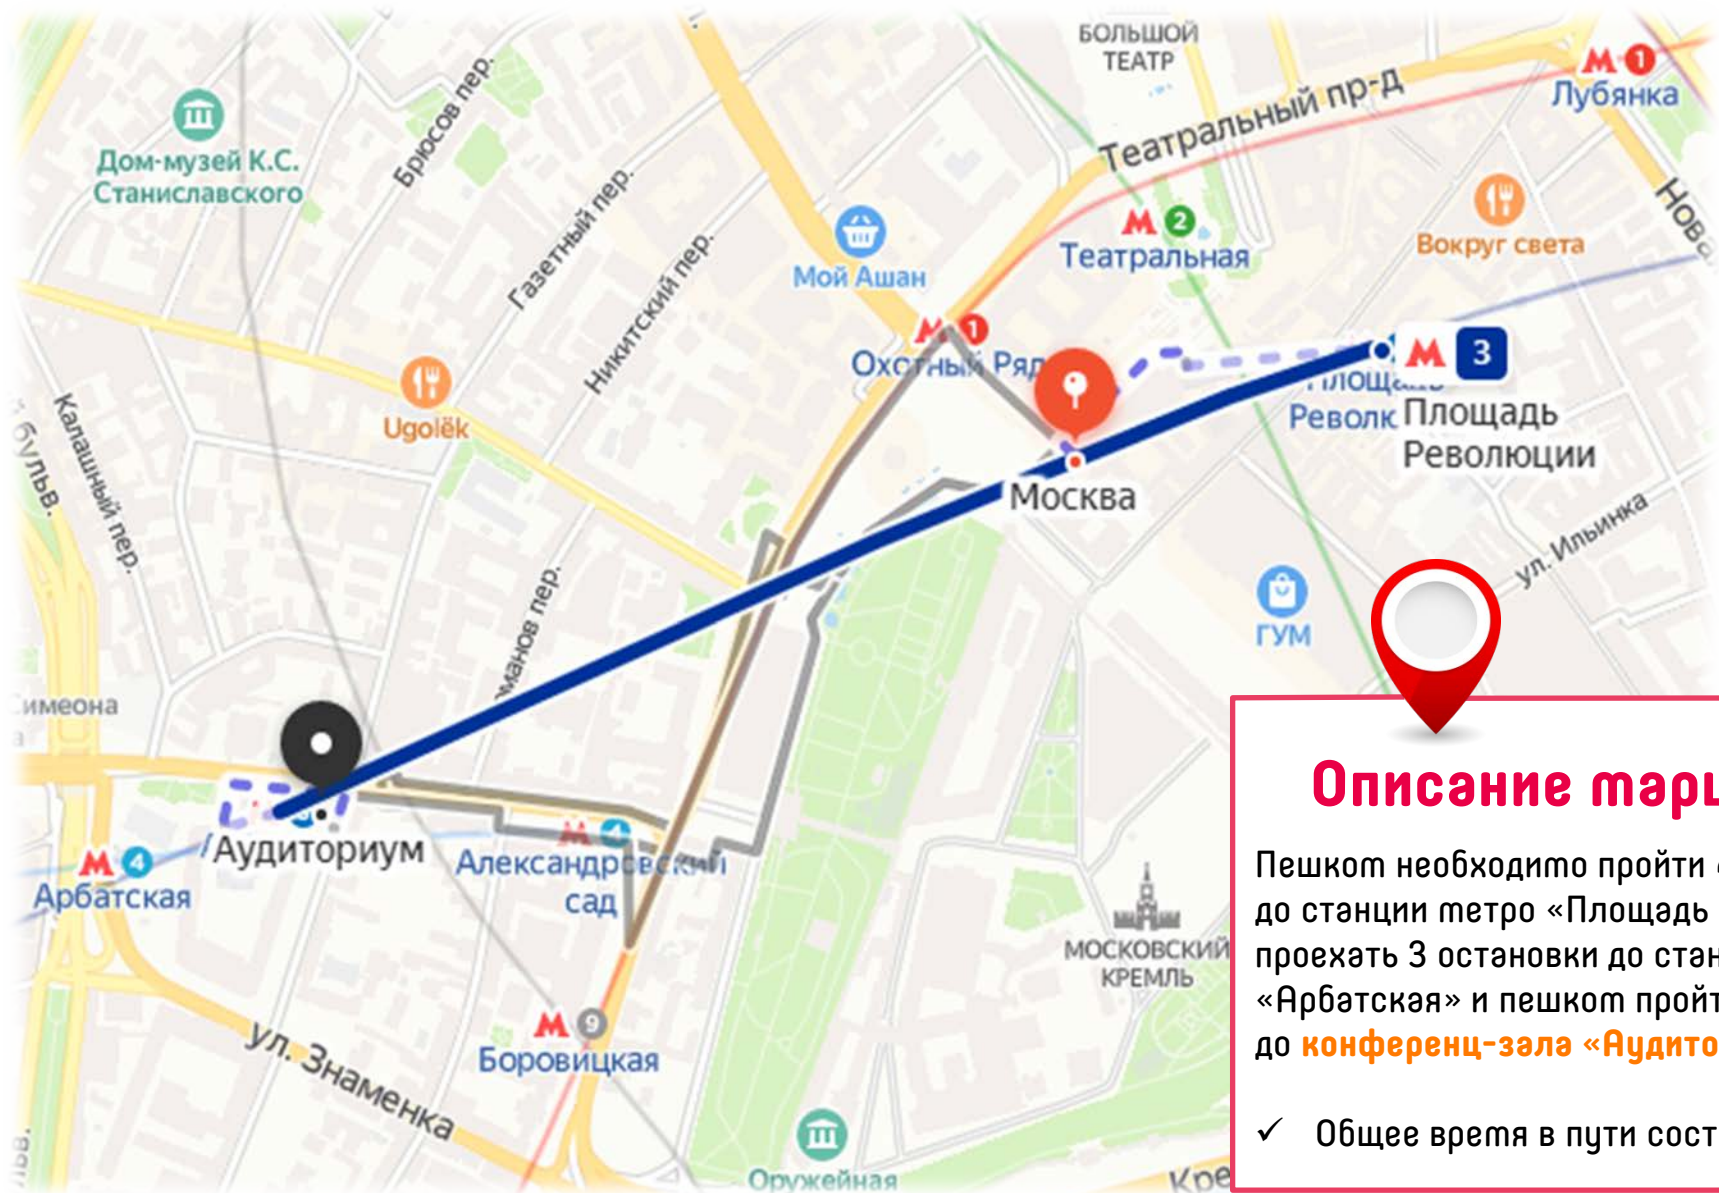

✓ Общее время в пути составит 25 мин.

МАРШРУТ ОТ ПАВЕЦКОГО Ж/Д ВОКЗАЛА

Описание маршрута

Пешком необходимо пройти 120 м. до станции метро «Павелецкая», проехать 2 остановки до станции «Театральная». Пройти 270 м. – пересадка на другую линию. От станции «Площадь Революции» проехать 2 остановки до станции «Арбатская». Пешком пройти 270 м. до **конференц-зала «Аудиториум»**.

✓ Общее время в пути составит 25 мин.

МАРШРУТ ОТ БЕЛОРУССКОГО Ж/Д ВОКЗАЛА

Описание маршрута

Пешком необходимо пройти 280 м. до остановки автобуса «Тверская Застава». На автобусе m1 проехать 9 остановок до финальной «Метро Библиотека им. Ленина» и пешком пройти 510 м. до **конференц-зала «Аудиториум»**.

✓ Общее время в пути составит 30 мин.

МАРШРУТ ИЗ ЦЕНТРА ГОРОДА

Описание маршрута

Пешком необходимо пройти 400м. до станции метро «Площадь Революции», проехать 3 остановки до станции «Арбатская» и пешком пройти 270 м. до **конференц-зала «Аудиториум»**.

✓ Общее время в пути составит 15 мин.

ГОСТИНИЦЫ В ПЕШЕЙ ДОСТУПНОСТИ

Времена Года ★★★★★

[Арбат, Москва](#) • [Показать на карте](#) •

0,1 км от "улица Воздвиженка, 9, Москва, Russia" • Рядом с метро

⊕ Дополнительные меры по защите здоровья и безопасности